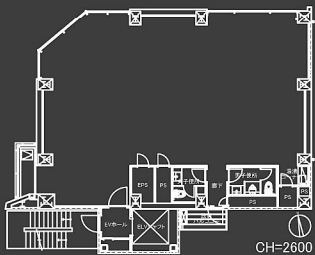

G-Square Ueno

Ueno, Taitou-ku, Tokyo

(G-スクエア 上野)

Type **B**

※参考イメージ

※消防法の避難検証等により、上記プランを含め、レイアウトに制約を受ける場合がございます。

copyright © 2013 NOMURA BUILDING MANAGEMENT CO.,LTD. All Rights Reserved.

■ 外観完成イメージ

G-Square Ueno

Ueno, Taitou-ku, Tokyo

(G-スクエア 上野)

■ 外観完成イメージ

Type B
(Model Layout Plan) S=1:100

■ Office Image

【Desk size】 席数: 18席

(一般席)
W1400 × D700
(一人あたりの寸法)