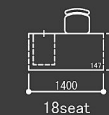

G-Square Ueno

Ueno, Taitou-ku, Tokyo

(G-スクエア 上野)

■ 外観完成イメージ

Type B
(Model Layout Plan) S=1:100

■ Office Image

【Desk size】 席数: 18席

(一般席)
W1400 × D700
(一人あたりの寸法)