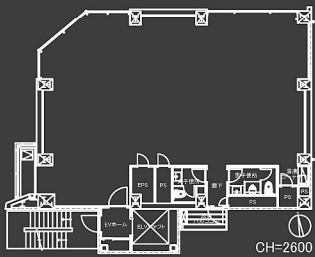

G-Square Ueno

Ueno, Taitou-ku, Tokyo

(G-スクエア 上野)

Type **B**

※参考イメージ

※消防法の避難検証等により、上記プランを含め、レイアウトに制約を受ける場合がございます。

copyright © 2013 NOMURA BUILDING MANAGEMENT CO.,LTD. All Rights Reserved.

■ 外観完成イメージ

G-Square Ueno

Ueno, Taitou-ku, Tokyo

(G-スクエア 上野)

■ 外観完成イメージ

Type B
(Model Layout Plan) S=1:100

■ Office Image

【Desk size】 席数: 18席

(一般席)
W1400 × D700
(一人あたりの寸法)