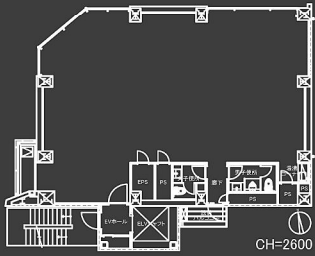

G-Square Ueno

Ueno, Taitou-ku, Tokyo

(G-スクエア 上野)

Type **A**

※参考イメージ

■ 外観完成イメージ

※消防法の避難検証等により、上記プランを含め、レイアウトに制約を受ける場合がございます。

copyright © 2013 NOMURA BUILDING MANAGEMENT CO.,LTD. All Rights Reserved.

G-Square Ueno

Ueno, Taitou-ku, Tokyo

(G-スクエア 上野)

■ 外観完成イメージ

Type A
(Model Layout Plan) S=1:100

■ Office Image

【Desk size】 席数:21席(役員1席含む)

※消防法の避難検証等により、上記プランを含め、レイアウトに制約を受ける場合がございます。