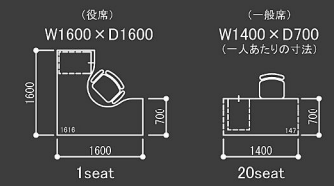

G-Square Ueno

Ueno, Taitou-ku, Tokyo

(G-スクエア 上野)

■ 外観完成イメージ

Type A
(Model Layout Plan) S=1:100

■ Office Image

【Desk size】 席数:21席(役員1席含む)

※消防法の避難検証等により、上記プランを含め、レイアウトに制約を受ける場合がございます。