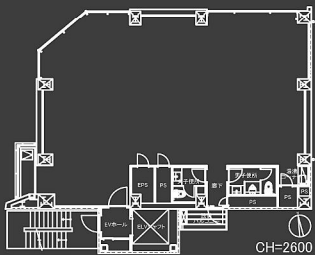

G-Square Ueno

Ueno, Taitou-ku, Tokyo

(G-スクエア 上野)

Type **A**

※参考イメージ

■ 外観完成イメージ

※消防法の避難検証等により、上記プランを含め、レイアウトに制約を受ける場合がございます。

copyright © 2013 NOMURA BUILDING MANAGEMENT CO.,LTD. All Rights Reserved.

G-Square Ueno

Ueno, Taitou-ku, Tokyo

(G-スクエア 上野)

■ 外観完成イメージ

Type A
(Model Layout Plan) S=1:100

■ Office Image

【Desk size】 席数:21席(役員1席含む)

※消防法の避難検証等により、上記プランを含め、レイアウトに制約を受ける場合がございます。